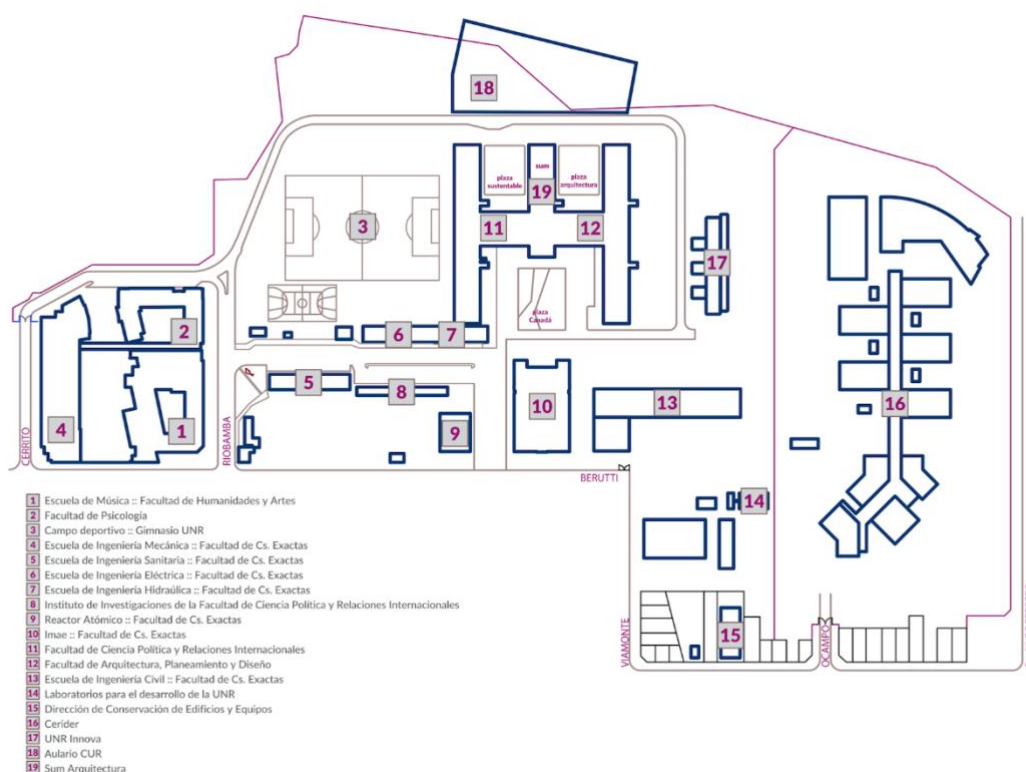

### El VI EITICE se desarrollará dentro del Centro Universitario Rosario – CUR.

Las actividades trascorrirán en el edificio de la Facultad de Ciencia Política y Relaciones Internacionales (ver referencia 11).

### Arribando desde la Terminal de Ómnibus Mariano Moreno (Cafferata 700):

101 BANDERA NEGRA

(Sale desde San Lorenzo y Cafferata parada 1449 hasta Berutti y Riobamba CUR).

115

(Sale desde Córdoba y Cafferata hasta Berutti y Riobamba CUR).

115 AEROPUERTO.

(Sale desde Córdoba y Cafferata hasta Berutti y Riobamba CUR).

**Opciones con trasbordo gratuito:**

Línea 120 - Combinación Línea K

(Tomar línea 120 en Cafferata y Córdoba parada 1002 - descender en Cafferata y Mendoza - Tomar línea K en la parada 1815 hasta Berutti y Riobamba).

**Si llegás desde el Aeropuerto Internacional de Rosario Islas Malvinas:**

115 Aeropuerto

(Tomar la línea 115 AEROPUERTO en la parada 2376)

**Si estás en el microcentro de Rosario:**

Ronda Universitaria

(Sale de Plaza Sarmiento, ubicada en San Luis y Entre Ríos y se dirige a nuestra Facultad por calle Entre Ríos, Pellegrini y Colón)